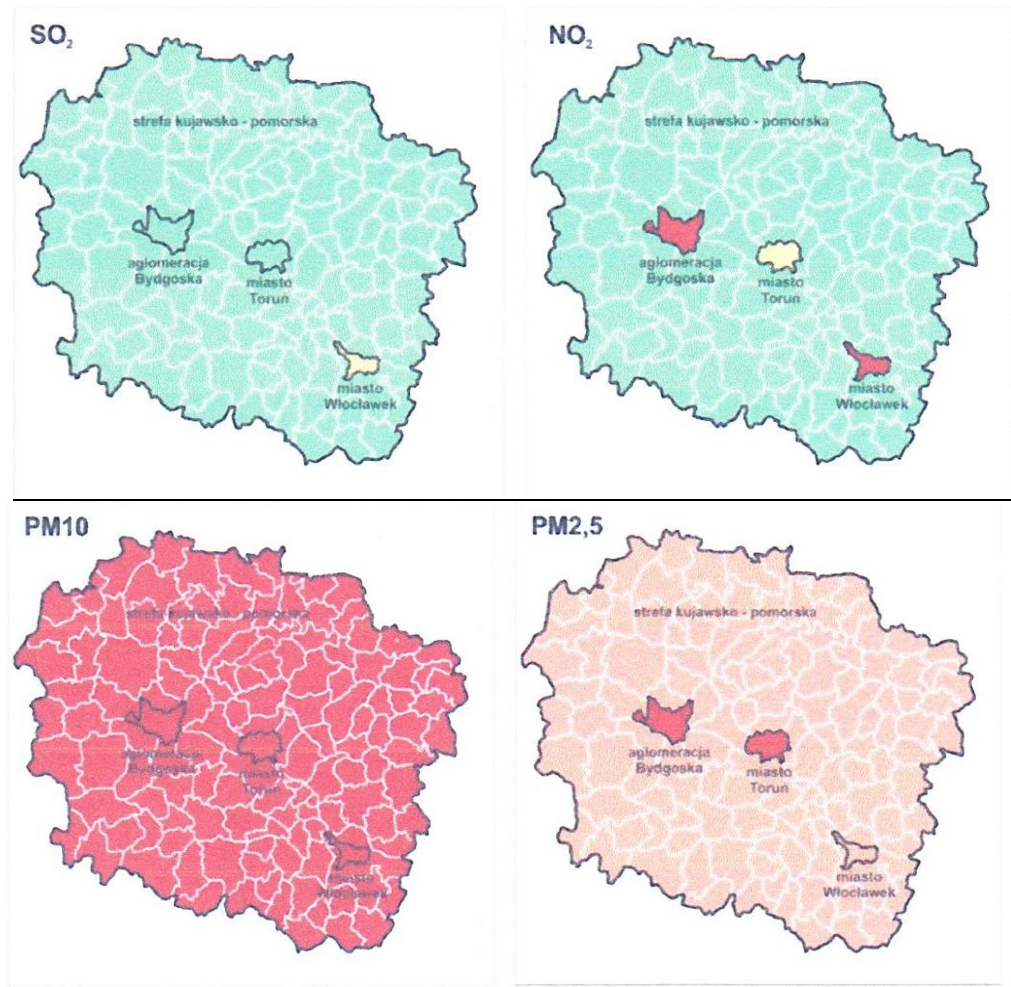

Graficzna analiza jakości powietrza w województwie kujawsko- pomorskim w latach 2009-2013

Rysunek 3 Analiza jakości powietrza w województwie kujawsko- pomorskim w latach 2009-2013

CO

O₃

As

Cd

Ni

Pb

Klasy stref w województwie kujawsko - pomorskim uzyskane w wyniku oceny 5-letniej jakości powietrza za lata 2009-2013 (określone dla ochrony zdrowia)

- granice stref
- klasa 3b
- klasa 3a
- klasa 2
- klasa 1

SO₂

NO_x

Ozon

Klasy stref w województwie kujawsko - pomorskim uzyskane w wyniku oceny 5-letniej jakości powietrza za lata 2009-2013 (określone dla ochrony roślin)