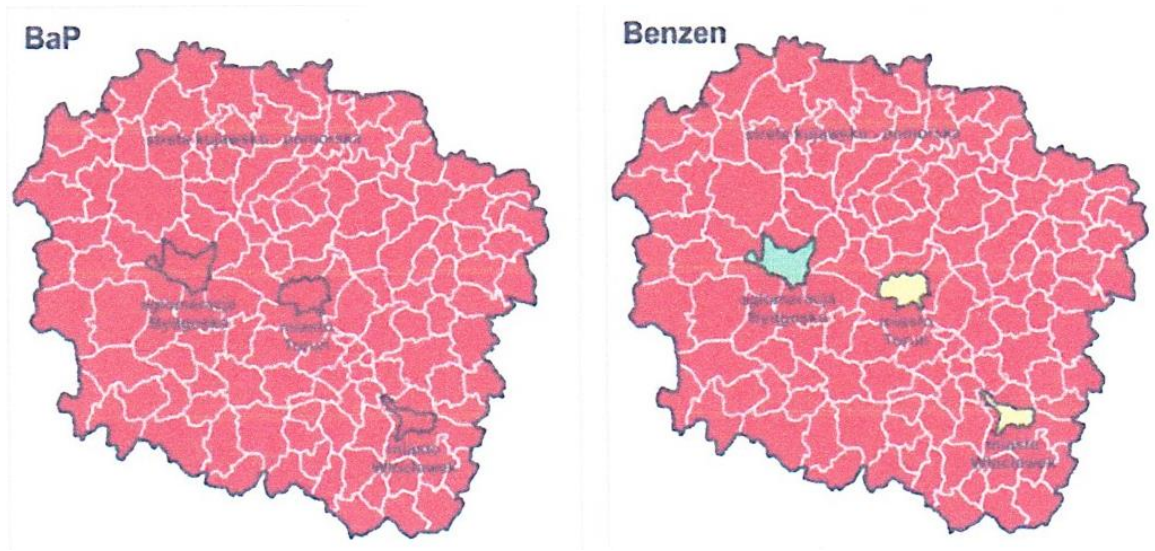

Graficzna analiza jakości powietrza w województwie kujawsko- pomorskim w latach 2009-2013

Rysunek 3 Analiza jakości powietrza w województwie kujawsko- pomorskim w latach 2009-2013

CO

O₃

As

Cd

Ni

Pb

Klasy stref w województwie kujawsko - pomorskim uzyskane w wyniku oceny 5-letniej jakości powietrza za lata 2009-2013 (określone dla ochrony zdrowia)

- granice stref
- klasa 3b
- klasa 3a
- klasa 2
- klasa 1